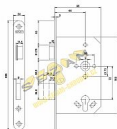

1769/03/24LH zadlabací zámek

» ZABEZPEČENÍ » ZADLABACÍ ZÁMKY » Vložkové

Dodavatelské číslo	286312000201140
EAN	8713515026503
Kód produktu	001180-0110
Balení	1 Ks

Mechanický zadlabací zámek ovládání cylindrickou vložkou

Dostupnost sklad SEZAM : u dodavatele
Dostupné sklad dodavatele: sklad dodavatele

Popis

- dvouzápadový zámek - protipožární provedení - ovládání přes cylindrickou vložku - zámek s převodem (střelku lze ovládat přes cylindrickou vložku) - nedělený ořech 8 mm Směr DIN montáže: Pravý x levý Typ balení: Jednotlivé Backset: 65 mm Protipožární certifikace: Ano Body uzamčení: Jednotlivý bod (počet bodů) Typ dveří: Běžný profil

Parametry

Rozteč	72

Soubory ke stažení

[1769.pdf (388.25kB)](#)