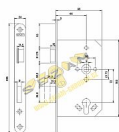

## Popis

- dvouzápadový zámek - protipožární provedení - ovládání přes cylindrickou vložku - zámek s převodem (střelku lze ovládat přes cylindrickou vložku) - nedělený ořech 8 mm Směr DIN montáže: Pravý x levý Typ balení: Jednotlivé Backset: 65 mm Protipožární certifikace: Ano Body uzamčení: Jednotlivý bod (počet bodů) Typ dveří: Běžný profil