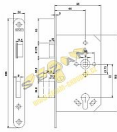

1769/03/24RH zadlabací zámek

» ZABEZPEČENÍ » ZADLABACÍ ZÁMKY » Vložkové

Popis

- dvouzápadový zámek
- protipožární provedení
- ovládání přes cylindrickou vložku
- zámek s převodem (střelku lze ovládat přes cylindrickou vložku)
- nedělený ořech 8 mm

Směr DIN montáže: Pravý x levý

Typ balení: Jednotlivé

Backset: 65 mm

Protipožární certifikace: Ano

Body uzamčení: Jednotlivý bod (počet bodů)

Typ dveří: Běžný profil

Dodavatelské číslo	286312000201150
EAN	8713515026510
Kód produktu	001180-0100
Balení	1 ks

Mechanický zadlabací zámek ovládání cylindrickou vložkou

Dostupnost na hlavním skladě: skladem u dodavatele

Parametry

Rozteč	72
--------	----