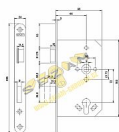

1769/03/24RH zadlabací zámek

» ZABEZPEČENÍ » ZADLABACÍ ZÁMKY » Vložkové

Dodavatelské číslo	286312000201150
EAN	8713515026510
Kód produktu	001180-0100
Balení	1 Ks

Mechanický zadlabací zámek ovládání cylindrickou vložkou

Dostupnost sklad SEZAM : skladem
Dostupné sklad dodavatele: sklad dodavatele

Popis

- dvouzápadový zámek - protipožární provedení - ovládání přes cylindrickou vložku - zámek s převodem (střelku lze ovládat přes cylindrickou vložku) - nedělený ořech 8 mm Směr DIN montáže: Pravý x levý Typ balení: Jednotlivé Backset: 65 mm Protipožární certifikace: Ano Body uzamčení: Jednotlivý bod (počet bodů) Typ dveří: Běžný profil

Parametry

Rozteč	72

Soubory ke stažení

[1769.pdf (388.25kB)](#)