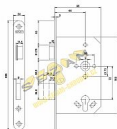

## Popis

- dvouzápadový zámek - protipožární provedení - ovládání přes cylindrickou vložku - zámek s převodem (střelku lze ovládat přes cylindrickou vložku) - nedělený ořech 8 mm Směr DIN montáže: Pravý x levý Typ balení: Jednotlivé Backset: 65 mm Protipožární certifikace: Ano Body uzamčení: Jednotlivý bod (počet bodů) Typ dveří: Běžný profil