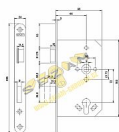

# 1769/03 zadlabací zámek na vložku, rozteč 72

» ZABEZPEČENÍ » ZADLABACÍ ZÁMKY » Vložkové

Kód produktu

MP001180-0100

Mechanický zadlabací zámek ovládání cylindrickou vložkou

Dostupnost sklad SEZAM :

skladem

## Popis

- dvouzápadový zámek - protipožární provedení - ovládání přes cylindrickou vložku - zámek s převodem (střelku lze ovládat přes cylindrickou vložku) - nedělený ořech 8 mm Směr DIN montáže: Pravý x levý Typ balení: Jednotlivé Backset: 65 mm Protipožární certifikace: Ano Body uzamčení: Jednotlivý bod (počet bodů) Typ dveří: Běžný profil