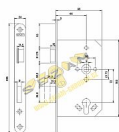

1769/03 zadlabací zámek na vložku, rozteč 72

» ZABEZPEČENÍ » ZADLABACÍ ZÁMKY » Vložkové

Kód produktu

MP001180-0100

Mechanický zadlabací zámek ovládání cylindrickou vložkou

Dostupnost sklad SEZAM :

skladem

Dostupné sklad dodavatele:

momentálně nedostupné

Popis

- dvouzápadový zámek - protipožární provedení - ovládání přes cylindrickou vložku - zámek s převodem (střelku lze ovládat přes cylindrickou vložku) - nedělený ořech 8 mm Směr DIN montáže: Pravý x levý Typ balení: Jednotlivé Backset: 65 mm Protipožární certifikace: Ano Body uzamčení: Jednotlivý bod (počet bodů) Typ dveří: Běžný profil