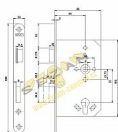

1769/03 zadlabací zámek na vložku, rozteč 72

» ZABEZPEČENÍ » ZADLABACÍ ZÁMKY » Vložkové

Kód produktu MP001180-0100

Balení 0 ks

Mechanický zadlabací zámek ovládání cylindrickou vložkou

Dostupnost na hlavním skladě: skladem u dodavatele

Popis

- dvouzápadový zámek
- protipožární provedení
- ovládání přes cylindrickou vložku
- zámek s převodem (střelku lze ovládat přes cylindrickou vložku)
- nedělený ořech 8 mm

Směr DIN montáže: Pravý x levý

Typ balení: Jednotlivé

Backset: 65 mm

Protipožární certifikace: Ano

Body uzamčení: Jednotlivý bod (počet bodů)

Typ dveří: Běžný profil