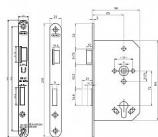

# 1769/08/24 požární zadlabací zamek, 8x8 čtyřhran!!!

» ZABEZPEČENÍ » ZADLABACÍ ZÁMKY » Vložkové

Kód produktu	MP001180-0118
Balení	1 Ks

Mechanický požární zadlabací zámek  
Mechanický požární zadlabací zámek  
Směr DIN montáže: Pravý  
Typ balení: Jednotlivé  
Backset: 65 mm  
Protipožární certifikace: Ano  
Body uzamčení: Jednotlivý bod (počet bodů)  
Typ dveří: Běžný profil  
TRN 8x8 !!!!  
RH - pravý  
LH - levý