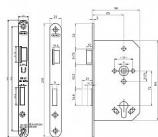

1769/08/24 požární zadlabací zamek, 8x8 čtyřhran!!!

» ZABEZPEČENÍ » ZADLABACÍ ZÁMKY » Vložkové

Kód produktu	MP001180-0118
Balení	1 Ks

Mechanický požární zadlabací zámek
Mechanický požární zadlabací zámek
Směr DIN montáže: Pravý
Typ balení: Jednotlivé
Backset: 65 mm
Protipožární certifikace: Ano
Body uzamčení: Jednotlivý bod (počet bodů)
Typ dveří: Běžný profil
TRN 8x8 !!!!
RH - pravý
LH - levý

Dostupnost sklad SEZAM : u dodavatele
Dostupné sklad dodavatele: momentálně nedostupné

Parametry

Rozteč	72