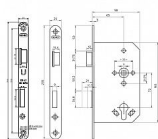

1769/08/24LH zadlabací zámek 8x8 čtyrhran!!!

» ZABEZPEČENÍ » ZADLABACÍ ZÁMKY » Vložkové

Dodavatelské číslo	286312000201180
EAN	286312000201180
Kód produktu	001180-0118
Balení	1 Ks

Mechanický požární zadlabací zámekMechanický požární zadlabací zámek

Směr DIN montáže: Pravý

Typ balení: Jednotlivé

Backset: 65 mm

Protipožární certifikace: Ano

Body uzamčení: Jednotlivý bod (počet bodů)

Typ dveří: Běžný profil

TRN 8x8 !!!!

RH - pravý

LH - levý

Dostupnost sklad SEZAM :
Dostupné sklad dodavatele:

u dodavatele
sklad dodavatele

Parametry

Rozteč	72