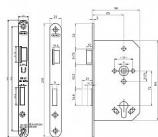

1769/08/24RH zadlabací zámek 8x8 čtyřhran!!!

» ZABEZPEČENÍ » ZADLABACÍ ZÁMKY » Vložkové

Dodavatelské číslo	286312000201190
EAN	8713515067643
Kód produktu	001180-0120
Balení	1 Ks

Mechanický požární zadlabací zámekMechanický požární zadlabací zámek

Směr DIN montáže: Pravý

Typ balení: Jednotlivé

Backset: 65 mm

Protipožární certifikace: Ano

Body uzamčení: Jednotlivý bod (počet bodů)

Typ dveří: Běžný profil

TRN 8x8 !!!!

RH - pravý

LH - levý

Dostupnost sklad SEZAM :
Dostupné sklad dodavatele:

u dodavatele
sklad dodavatele

Parametry

Rozteč	72