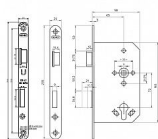

1769/08/24RH zadlabací zámek 8x8 čtyřhran!!!

» ZABEZPEČENÍ » ZADLABACÍ ZÁMKY » Vložkové

Dodavatelské číslo	286312000201190
EAN	8713515067643
Kód produktu	001180-0120
Balení	1 Ks

Mechanický požární zadlabací zámek
Mechanický požární zadlabací zámek
Směr DIN montáže: Pravý
Typ balení: Jednotlivé
Backset: 65 mm
Protipožární certifikace: Ano
Body uzamčení: Jednotlivý bod (počet bodů)
Typ dveří: Běžný profil
TRN 8x8 !!!!
RH - pravý
LH - levý

Dostupnost sklad SEZAM : u dodavatele
Dostupné sklad dodavatele: sklad dodavatele

Parametry

Rozteč	72
--------	----