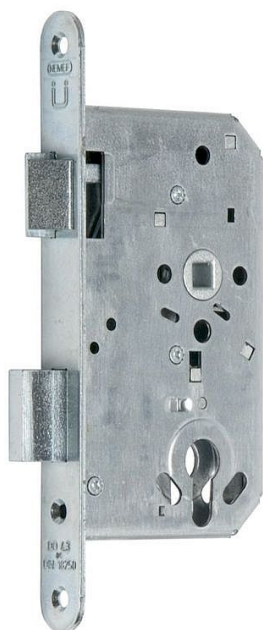

1769/08/24RH zadlabací zámek 8x8 čtyrhran!!!

» ZABEZPEČENÍ » ZADLABACÍ ZÁMKY » Vložkové

Dodavatelské číslo	286312000201190
EAN	8713515067643
Kód produktu	001180-0120
Balení	1 ks

Mechanický požární zadlabací zámek
Mechanický požární zadlabací zámek

Dostupnost na hlavním skladě: skladem u dodavatele

Popis

Směr DIN montáže: Pravý

Typ balení: Jednotlivé

Backset: 65 mm

Protipožární certifikace: Ano

Body uzamčení: Jednotlivý bod (počet bodů)

Typ dveří: Běžný profil