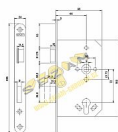

1769/36/24/D65 panikový zámek pro klika+koule

» ZABEZPEČENÍ » ZADLABACÍ ZÁMKY » Panikové a samozamykací

Kód produktu

MP001180-0130

Mechanický zadlabací panikový zámek ovládání cylindrickou vložkou

Dostupnost sklad SEZAM :

u dodavatele

Dostupné sklad dodavatele:

momentálně nedostupné

Popis

- panikový zámek dle norem EN 179 a EN 1125 (dle normy EN 1125 pouze v kombinaci s panikovým kováním) - protipožární provedení - dvouzápadový - varianta klika/koule - nedělený ořech - ovládání přes cylindrickou vložku - zámek s převodem (střelku lze ovládat přes cylindrickou vložku) Směr DIN montáže: Levý x pravý Typ balení: Jednotlivé Backset: 65 mm Protipožární certifikace: Ano Body uzamčení: Jednotlivý bod (počet bodů) Typ dveří: Běžný profil

Soubory ke stažení

[1769.pdf (388.25kB)](#)