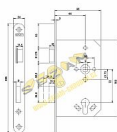

1769/46/24/D65/ panikový zámek pro klika+klika

» ZABEZPEČENÍ » ZADLABACÍ ZÁMKY » Panikové a samozamykací

Kód produktu

MP001180-0150

Mechanický zadlabací panikový zámek ovládní cylindrickou vložkou

Dostupnost sklad SEZAM :

u dodavatele

Dostupné sklad dodavatele:

momentálně nedostupné

Popis

- panikový zámek dle norem EN 179 a EN 1125 (dle normy EN 1125 pouze v kombinaci s panikovým kováním) - protipožární provedení - dvouzápadový - varianta klika/klika - dělený ořech - ovládní přes cylindrickou vložku - zámek s převodem (střelku lze ovládat přes cylindrickou vložku) Směr DIN montáže: Pravý x levý Typ balení: Jednotlivé Backset: 65 mm Protipožární certifikace: Ano Body uzamčení: Jednotlivý bod (počet bodů) Typ dveří: Běžný profil

Soubory ke stažení

[1769.pdf (388.25kB)](#)