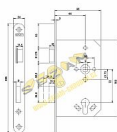

1769/46/24/LH zámek panik kl+kl

» ZABEZPEČENÍ » ZADLABACÍ ZÁMKY » Panikové a samozamykací

Dodavatelské číslo	286312000201080
EAN	8713515014357
Kód produktu	001180-0160
Balení	1 Ks

Mechanický zadlabací panikový zámek ovládání cylindrickou vložkou

Dostupnost sklad SEZAM : u dodavatele
Dostupné sklad dodavatele: sklad dodavatele

Popis

- panikový zámek dle norem EN 179 a EN 1125 (dle normy EN 1125 pouze v kombinaci s panikovým kováním) - protipožární provedení - dvouzápadový - varianta klika/klika - dělený ořech - ovládání přes cylindrickou vložku - zámek s převodem (střelku lze ovládat přes cylindrickou vložku) Směr DIN montáže: Pravý x levý Typ balení: Jednotlivé Backset: 65 mm Protipožární certifikace: Ano Body uzamčení: Jednotlivý bod (počet bodů) Typ dveří: Běžný profil

Parametry

Rozteč	72

Soubory ke stažení

[1769.pdf (388.25kB)](#)