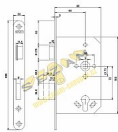

1769/46/24/LH zámek panik kl+kl

» ZABEZPEČENÍ » ZADLABACÍ ZÁMKY » Panikové a samozamykací

Dodavatelské číslo	286312000201080
EAN	8713515014357
Kód produktu	001180-0160
Balení	1 ks

Mechanický zadlabací panikový zámek ovládání cylindrickou vložkou

Dostupnost na hlavním skladě: skladem u dodavatele

Popis

- panikový zámek dle norem EN 179 a EN 1125 (dle normy EN 1125 pouze v kombinaci s panikovým kováním)
- protipožární provedení
- dvouzápadový
- varianta klika/klika - dělený ořech
- ovládání přes cylindrickou vložku
- zámek s převodem (střelku lze ovládat přes cylindrickou vložku)

Směr DIN montáže: Pravý x levý

Typ balení: Jednotlivé

Backset: 65 mm

Protipožární certifikace: Ano

Body uzamčení: Jednotlivý bod (počet bodů)

Typ dveří: Běžný profil

Parametry

Rozteč	72