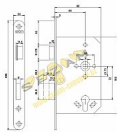

1769/46/24 RH zámek panik kl+kl

» ZABEZPEČENÍ » ZADLABACÍ ZÁMKY » Panikové a samozamykací

Dodavatelské číslo	286312000201090
EAN	8713515014364
Kód produktu	001180-0150
Balení	1 ks

Mechanický zadlabací panikový zámek ovládání cylindrickou vložkou

Dostupnost na hlavním skladě: skladem u dodavatele

Popis

- panikový zámek dle norem EN 179 a EN 1125 (dle normy EN 1125 pouze v kombinaci s panikovým kováním)
- protipožární provedení
- dvouzápadový
- varianta klika/klika - dělený ořech
- ovládání přes cylindrickou vložku
- zámek s převodem (střelku lze ovládat přes cylindrickou vložku)

Směr DIN montáže: Pravý x levý

Typ balení: Jednotlivé

Backset: 65 mm

Protipožární certifikace: Ano

Body uzamčení: Jednotlivý bod (počet bodů)

Typ dveří: Běžný profil

Parametry

Rozteč	72