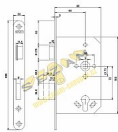

1769/46/24 RH zámek panik kl+kl

» ZABEZPEČENÍ » ZADLABACÍ ZÁMKY » Panikové a samozamykací

Dodavatelské číslo	286312000201090
EAN	8713515014364
Kód produktu	001180-0150
Balení	1 ks

Mechanický zadlabací panikový zámek ovládání cylindrickou vložkou

Dostupnost na hlavním skladě: skladem u dodavatele

Popis

- panikový zámek dle norem EN 179 a EN 1125 (dle normy EN 1125 pouze v kombinaci s panikovým kováním)
- protipožární provedení
- dvouzápadový
- varianta klika/klika - dělený ořech
- ovládání přes cylindrickou vložku
- zámek s převodem (střelku lze ovládat přes cylindrickou vložku)

Směr DIN montáže: Pravý x levý

Typ balení: Jednotlivé

Backset: 65 mm

Protipožární certifikace: Ano

Body uzamčení: Jednotlivý bod (počet bodů)

Typ dveří: Běžný profil

Parametry

Rozteč	72