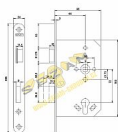

1769/46 panikový zámek pro klika+klika

» ZABEZPEČENÍ » ZADLABACÍ ZÁMKY » Panikové a samozamykací

Kód produktu

MP001180-0150

Balení

0 ks

Mechanický zadlabací panikový zámek ovládání cylindrickou vložkou

Dostupnost na hlavním skladě:

skladem u dodavatele

Popis

- panikový zámek dle norem EN 179 a EN 1125 (dle normy EN 1125 pouze v kombinaci s panikovým kováním)
- protipožární provedení
- dvouzápadový
- varianta klika/klika - dělený ořech
- ovládání přes cylindrickou vložku
- zámek s převodem (střelku lze ovládat přes cylindrickou vložku)

Směr DIN montáže: Pravý x levý

Typ balení: Jednotlivé

Backset: 65 mm

Protipožární certifikace: Ano

Body uzamčení: Jednotlivý bod (počet bodů)

Typ dveří: Běžný profil