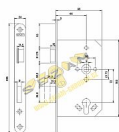

1769/57/20/LH zámek panik kl+kl

» ZABEZPEČENÍ » ZADLABACÍ ZÁMKY » Panikové a samozamykací

Dodavatelské číslo	286312001001770
EAN	8713515152967
Kód produktu	001180-0180
Balení	1 Ks

Mechanický zadlabací panikový zámek ovládání cylindrickou vložkou

Dostupnost sklad SEZAM : u dodavatele
Dostupné sklad dodavatele: sklad dodavatele

Popis

- panikový zámek dle norem EN 179 a EN 1125 (dle normy EN 1125 pouze v kombinaci s panikovým kováním) - protipožární provedení - dvouzápadový - varianta klika/klika - dělený ořech - ovládání přes cylindrickou vložku - zámek s převodem (střelku lze ovládat přes cylindrickou vložku) Směr DIN montáže: Levý x pravý Typ balení: Jednotlivé Backset: 65 mm Protipožární certifikace: Ano Body uzamčení: Jednotlivý bod (počet bodů) Typ dveří: Běžný profil

Parametry

Rozteč	72

Soubory ke stažení

[1769.pdf (388.25kB)](#)