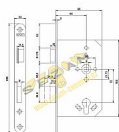

1769/57panikový zámek pro klika+klika

» ZABEZPEČENÍ » ZADLABACÍ ZÁMKY » Panikové a samozamykací

Kód produktu MP001180-0170

Balení 0 ks

Mechanický zadlabací panikový zámek ovládání cylindrickou vložkou

Dostupnost na hlavním skladě: skladem u dodavatele

Popis

- panikový zámek dle norem EN 179 a EN 1125 (dle normy EN 1125 pouze v kombinaci s panikovým kováním)
- protipožární provedení
- dvouzápadový
- varianta klika/klika - dělený ořech
- ovládání přes cylindrickou vložku
- zámek s převodem (střelku lze ovládat přes cylindrickou vložku)

Směr DIN montáže: Levý x pravý

Typ balení: Jednotlivé

Backset: 65 mm

Protipožární certifikace: Ano

Body uzamčení: Jednotlivý bod (počet bodů)

Typ dveří: Běžný profil