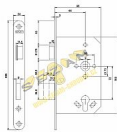

1769/77/24LH

» ZABEZPEČENÍ » ZADLABACÍ ZÁMKY » Panikové a samozamykací

Popis

- panikový zámek s obrácenou panikovou funkcí dle norem EN 179 a EN 1125 (dle normy EN 1125 pouze v kombinaci s panikovým kováním) - protipožární provedení - dvouzápadový - varianta klika/klika - dělený ořech - ovládání přes cylindrickou vložku - zámek s převodem (střelku lze ovládat přes cylindrickou vložku) Směr DIN montáže: Pravý x pravý Typ balení: Jednotlivé Backset: 65 mm Protipožární certifikace: Ano Body uzamčení: Jednotlivý bod (počet bodů) Typ dveří: Běžný profil

u dodavatele
sklad dodavatele

Parametry

Rozteč	72
--------	----

Soubory ke stažení

[1769.pdf \(388.25kB\)](#)