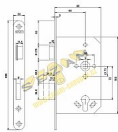

1769/77/24LH

» ZABEZPEČENÍ » ZADLABACÍ ZÁMKY » Panikové a samozamykací

Dodavatelské číslo	286312000201000
EAN	8713515068220
Kód produktu	001180-0080
Balení	1 ks

Mechanický zadlabací panikový zámek ovládání cylindrickou vložkou

Dostupnost na hlavním skladě: skladem u dodavatele

Popis

- panikový zámek s obrácenou panikovou funkcí dle norem EN 179 a EN 1125 (dle normy EN 1125 pouze v kombinaci s panikovým kováním)
- protipožární provedení
- dvouzápadový
- varianta klika/klika - dělený ořech
- ovládání přes cylindrickou vložku
- zámek s převodem (střelku lze ovládat přes cylindrickou vložku)

Směr DIN montáže: Pravý x pravý

Typ balení: Jednotlivé

Backset: 65 mm

Protipožární certifikace: Ano

Body uzamčení: Jednotlivý bod (počet bodů)

Typ dveří: Běžný profil

Parametry

Rozteč	72