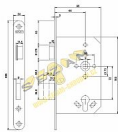

1769/77/24RH

» ZABEZPEČENÍ » ZADLABACÍ ZÁMKY » Panikové a samozamykací

Dodavatelské číslo	286312000201030
EAN	8713515068244
Kód produktu	001180-0090
Balení	1 Ks

Mechanický zadlabací panikový zámek ovládání cylindrickou vložkou

Dostupnost sklad SEZAM :
Dostupné sklad dodavatele:

u dodavatele
sklad dodavatele

Popis

- panikový zámek s obrácenou panikovou funkcí dle norem EN 179 a EN 1125 (dle normy EN 1125 pouze v kombinaci s panikovým kováním) - protipožární provedení - dvouzápadový - varianta klika/klika - dělený ořech - ovládání přes cylindrickou vložku - zámek s převodem (střelku lze ovládat přes cylindrickou vložku) Směr DIN montáže: Pravý x pravý Typ balení: Jednotlivé Backset: 65 mm Protipožární certifikace: Ano Body uzamčení: Jednotlivý bod (počet bodů) Typ dveří: Běžný profil

Parametry

Rozteč	72

Soubory ke stažení

[1769.pdf (388.25kB)](#)