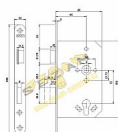

1769/77 panikový zámek s obrácenou panikovou funkcí

» ZABEZPEČENÍ » ZADLABACÍ ZÁMKY » Panikové a samozamykací

Kód produktu

MP001180-0080

Mechanický zadlabací panikový zámek ovládní cylindrickou vložkou

Dostupnost sklad SEZAM :

u dodavatele

Dostupné sklad dodavatele:

momentálně nedostupné

Popis

- panikový zámek s obrácenou panikovou funkcí dle norem EN 179 a EN 1125 (dle normy EN 1125 pouze v kombinaci s panikovým kováním) - protipožární provedení - dvouzápadový - varianta klika/klika - dělený ořech - ovládní přes cylindrickou vložku - zámek s převodem (střelku lze ovládat přes cylindrickou vložku) Směr DIN montáže: Pravý x pravý Typ balení: Jednotlivé Backset: 65 mm Protipožární certifikace: Ano Body uzamčení: Jednotlivý bod (počet bodů) Typ dveří: Běžný profil

Soubory ke stažení

[1769.pdf (388.25kB)](#)