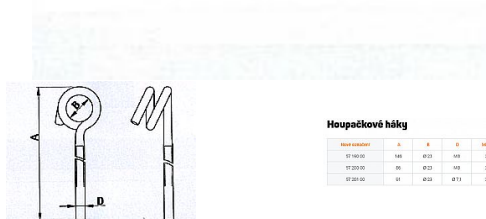

1858/120 houpačkový hák závít M8 - 86mm

» DŮM, STAVBA, ZAHRADA » DROBNÉ ŽELEZÁŘSTVÍ

Houpačkové háky

Dodavatelské číslo	5720000303
EAN	8594173968882
Kód produktu	08000-2220
Balení	50 ks

Dostupnost na hlavním skladě: více než 10 ks