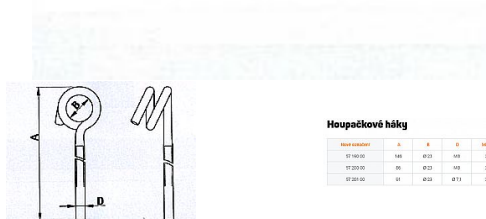

1858/146 houpačkový hák závít M8 - 146mm

» DŮM, STAVBA, ZAHRADA » DROBNÉ ŽELEZÁŘSTVÍ

Houpačkové háky

Dodavatelské číslo	5719000303
EAN	8594173968691
Kód produktu	08000-2240
Balení	50 ks

Dostupnost na hlavním skladě: více než 50 ks