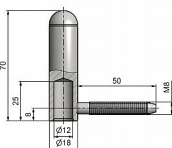

18x120 UR25 VD M8x50 modrý zinek 9140

» ZÁVĚSY, PANTY » DVEŘNÍ » Šroubovací

Dodavatelské číslo	91400530
Kód produktu	05030-4520
Balení	1 ks

Vrchní díl závěsu s vnitřním průměrem 12 mm s půlkulatým ukončením.

Dostupnost na hlavním skladě: skladem u dodavatele

Popis

Průměr pantu (vnější) 18 mm

Únosnost / ks (v kg) 20.00

Typ závěsu Vrchní díl (VD)

Typ dveří Interiérové

Orientace dveří nebo okna Pro pravé i levé dveře (zárubeň)

Materiál dveřního křídla Dřevo

Provedení dveří S polodrážkou

Ukončení výrobku Půlkulaté (UR25)

Požární odolnost ne

Uchycení závěsu K přišroubování

Průměr závitu svorníku(ů) M8

Délka svorníku(ů) 50 mm

Český výrobek Ano