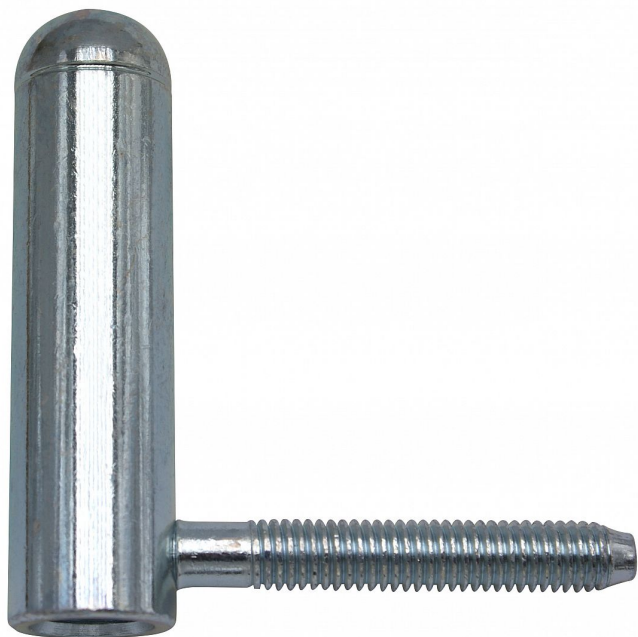

18x120 UR25 VD M8x50 modrý zinek 9140

» ZÁVĚSY, PANTY » DVEŘNÍ » Šroubovací

Dodavatelské číslo	91400530
Kód produktu	05030-4520
Balení	1 ks

Vrchní díl závěsu s vnitřním průměrem 12 mm s půlkulatým ukončením.

Dostupnost na hlavním skladě: skladem u dodavatele

Popis

Průměr pantu (vnější) 18 mm

Únosnost / ks (v kg) 20.00

Typ závěsu Vrchní díl (VD)

Typ dveří Interiérové

Orientace dveří nebo okna Pro pravé i levé dveře (zárubeň)

Materiál dveřního křídla Dřevo

Provedení dveří S polodrážkou

Ukončení výrobku Půlkulaté (UR25)

Požární odolnost ne

Uchycení závěsu K přišroubování

Průměr závitu svorníku(ů) M8

Délka svorníku(ů) 50 mm

Český výrobek Ano