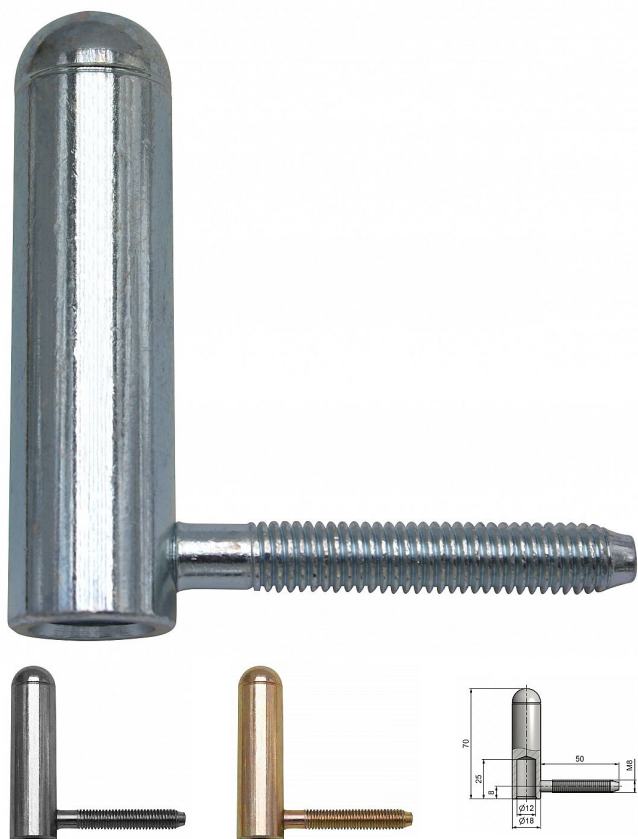

18x120 UR25 VD M8x50 modrý zinek 9140

» ZÁVĚSY, PANTY » DVEŘNÍ » Šroubovací

Dodavatelské číslo	91400530
Kód produktu	05030-4520
Balení	1 Ks

Vrchní díl závěsu s vnitřním průměrem 12 mm s půlkulatým ukončením.

Dostupnost sklad SEZAM : u dodavatele
Dostupné sklad dodavatele: sklad dodavatele

Popis

Průměr pantu (vnější) 18 mm Únosnost / ks (v kg) 20.00
Typ závěsu Vrchní díl (VD) Typ dveří Interiérové
Orientace dveří nebo okna Pro pravé i levé dveře (zárubeň)
Materiál dveřního křídla Dřevo Provedení dveří S polodrážkou
Ukončení výrobku Půlkulaté (UR25)
Požární odolnost ne Uchycení závěsu K přišroubování
Průměr závitu svorníku(ů) M8 Délka svorníku(ů) 50 mm
Český výrobek Ano