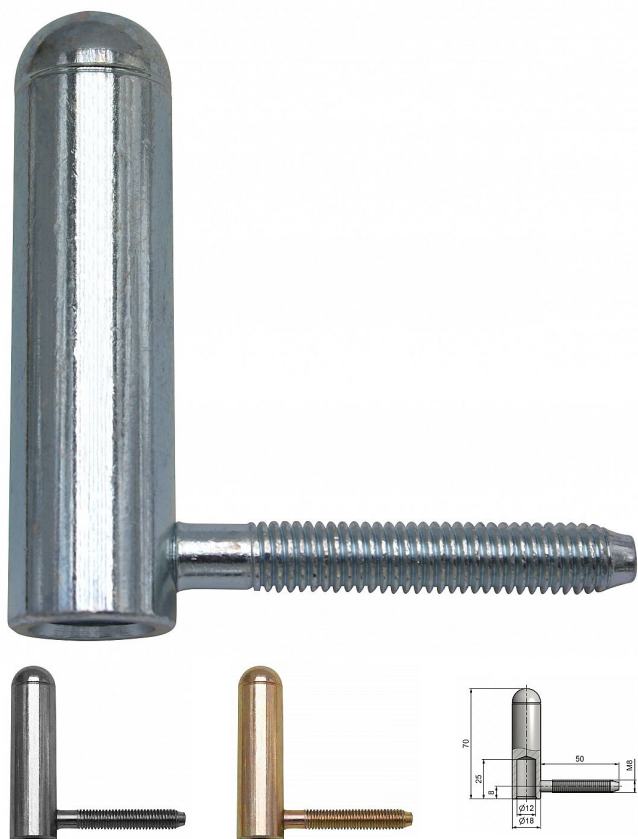

18x120 UR25 VD M8x50 modrý zinek 9140

» ZÁVĚSY, PANTY » DVEŘNÍ » Šroubovací

Dodavatelské číslo	91400530
Kód produktu	05030-4520
Balení	1 Ks

Vrchní díl závěsu s vnitřním průměrem 12 mm s půlkulatým ukončením.

Dostupnost sklad SEZAM : u dodavatele
Dostupné sklad dodavatele: sklad dodavatele

Popis

Průměr pantu (vnější) 18 mm Únosnost / ks (v kg) 20.00
Typ závěsu Vrchní díl (VD) Typ dveří Interiérové
Orientace dveří nebo okna Pro pravé i levé dveře
(zárubeň) Materiál dveřního křídla Dřevo Provedení dveří
S polodrážkou Ukončení výrobku Půlkulaté (UR25)
Požární odolnost ne Uchycení závěsu K přišroubování
Průměr závitu svorníku(ů) M8 Délka svorníku(ů) 50 mm
Český výrobek Ano