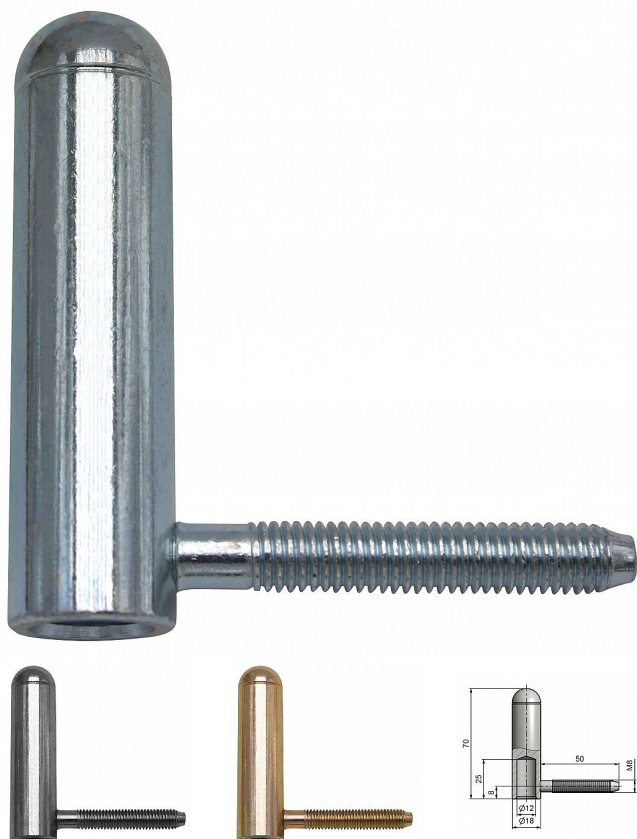

18x120 UR25 VD M8x50 modrý zinek 9140

» ZÁVĚSY, PANTY » DVEŘNÍ » Šroubovací

Dodavatelské číslo	91400530
Kód produktu	05030-4520
Balení	1 Ks

Vrchní díl závěsu s vnitřním průměrem 12 mm s půlkulatým ukončením.

Dostupnost sklad SEZAM : u dodavatele
Dostupné sklad dodavatele: sklad dodavatele

Popis

Průměr pantu (vnější) 18 mm Únosnost / ks (v kg) 20.00
Typ závěsu Vrchní díl (VD) Typ dveří Interiérové
Orientace dveří nebo okna Pro pravé i levé dveře
(zárubeň) Materiál dveřního křídla Dřevo Provedení dveří
S polodrážkou Ukončení výrobku Půlkulaté (UR25)
Požární odolnost ne Uchycení závěsu K přišroubování
Průměr závitu svorníku(ů) M8 Délka svorníku(ů) 50 mm
Český výrobek Ano