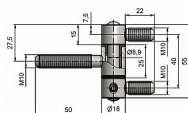

18x55cl 3xM10 závěs třídlílný - nerez kartáčovaná 9771

» ZÁVĚSY, PANTY » DVEŘNÍ » Šroubovací

Dodavatelské číslo	97712000
Kód produktu	05030-4340
Balení	25 Ks

Katalogové číslo 9771
Průměr pantu (vnější) 18 mm
Únosnost / ks (v kg) 30.00
Typ závěsu Kompletní závěs
Typ dveří Interiérové
Orientace dveří nebo okna Pro pravé i levé dveře (zárubeň)
Materiál dveřního křídla Dřevo, Kov
Provedení dveří S polodrážkou
Typ zárubně Kov
Ukončení výrobku Bez ozdoby
Materiál výrobku (převažující) Nerez
Požární odolnost ne
Uchycení závěsu K zašroubování
Průměr závitu svorníku(ů) M10
Český výrobek Ano