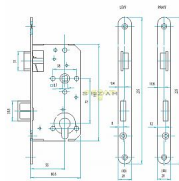

# 190/140/20 L HR 72 VL - FAB

» ZABEZPEČENÍ » ZADLABACÍ ZÁMKY » Vložkové

Dodavatelské číslo	AA001834
EAN	8592721498478
Kód produktu	001150-0200
Balení	1 ks

Směr DIN montáže: Levý  
Typ balení: Jednotlivé  
Backset: 55 mm  
Protipožární certifikace: Ne  
Body uzamčení: Jednotlivý bod (počet bodů)  
Typ dveří: Běžný profil

## Popis

Mechanický zadlabací zámek ovládání cylindrickou vložkou

- dvouzápadový, levý
- zámek s převodem (střelku lze ovládat přes cylindrickou vložku)
- určeno pro jednokřídlé dveře
- otvory v bočních deskách o průměru 8mm umožňují použití dvoudílného kování (rozetové)