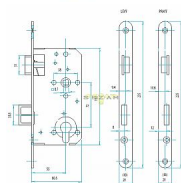

190/140/20 L HR 72 VL - FAB

» ZABEZPEČENÍ » ZADLABACÍ ZÁMKY » Vložkové

Dodavatelské číslo	AA001834
EAN	8592721498478
Kód produktu	001150-0200
Balení	1 Ks

Směr DIN montáže: Levý
Typ balení: Jednotlivé
Backset: 55 mm
Protipožární certifikace: Ne
Body uzamčení: Jednotlivý bod (počet bodů)
Typ dveří: Běžný profil

Dostupnost sklad SEZAM : skladem

Popis

Mechanický zadlabací zámek ovládání cylindrickou vložkou - dvouzápadový, levý - zámek s převodem (střelku lze ovládat přes cylindrickou vložku) - určeno pro jednokřídlé dveře - otvory v bočních deskách o průměru 8mm umožňují použití dvoudílného kování (rozetové)