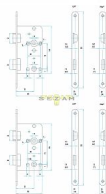

190/140/20 P 72/6 WC KOV-N JEDNOTLIVE

» ZABEZPEČENÍ » ZADLABACÍ ZÁMKY » WC

Popis

Mechanický zadlabací zámek ovládání WC kličkou 6 mm - jednozápadový, pravý - zamknutí zámku přes spodní ořech 6mm přes WC kličku - zámek bez převodu (střelku nelze ovládat WC kličkou) - určeno pro jednokřídlé dveře - otvory v bočních deskách o průměru 8mm umožňují použití dvoudílného kování (rozetové)

Dodavatelské číslo	AA001833
EAN	8592721498461
Kód produktu	001150-0215
Balení	1 Ks

Směr DIN montáže: Pravý
Typ balení: Jednotlivé
Backset: 55 mm
Protipožární certifikace: Ne
Body uzamčení: Jednotlivý bod (počet bodů)
Typ dveří: Běžný profil

Dostupnost sklad SEZAM : skladem

Parametry

Rozteč	72
--------	----