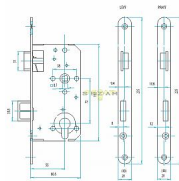

# 190/140/20 P HR 72 VL - FAB

» ZABEZPEČENÍ » ZADLABACÍ ZÁMKY » Vložkové

Dodavatelské číslo	AA001835
EAN	8592721498485
Kód produktu	001150-0205
Balení	1 ks

Směr DIN montáže: Pravý  
Typ balení: Jednotlivé  
Backset: 55 mm  
Protipožární certifikace: Ne  
Body uzamčení: Jednotlivý bod (počet bodů)  
Typ dveří: Běžný profil

## Popis

Mechanický zadlabací zámek ovládání cylindrickou vložkou

- dvouzápadový, pravý
- zámek s převodem (střelku lze ovládat přes cylindrickou vložku)
- určeno pro jednokřídlé dveře
- otvory v bočních deskách o průměru 8mm umožňují použití dvoudílného kování (rozetové)