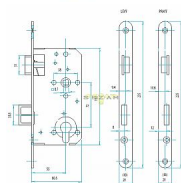

# 190/140/20 P HR 72 VL - FAB

» ZABEZPEČENÍ » ZADLABACÍ ZÁMKY » Vložkové

Dodavatelské číslo	AA001835
EAN	8592721498485
Kód produktu	001150-0205
Balení	1 Ks

Směr DIN montáže: Pravý  
Typ balení: Jednotlivé  
Backset: 55 mm  
Protipožární certifikace: Ne  
Body uzamčení: Jednotlivý bod (počet bodů)  
Typ dveří: Běžný profil

## Popis

Mechanický zadlabací zámek ovládní cylindrickou vložkou - dvouzápadový, pravý - zámek s převodem (střelku lze ovládat přes cylindrickou vložku) - určeno pro jednokřídlé dveře - otvory v bočních deskách o průměru 8mm umožňují použití dvoudílného kování (rozetové)