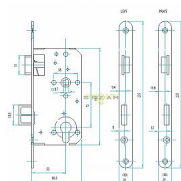

190/140 zadlabací zámek na vložku, rozteč 72

» ZABEZPEČENÍ » ZADLABACÍ ZÁMKY » Vložkové

Kód produktu	MP001150-0200
Balení	0 ks

Mechanický zadlabací zámek ovládání cylindrickou vložkou

Dostupnost na hlavním skladě: více než 50 ks

Popis

- dvouzápadový, levý x pravý
 - zámek s převodem (střelku lze ovládat přes cylindrickou vložku)
 - určeno pro jednokřídlé dveře
 - otvory v bočních deskách o průměru 8mm umožňují použití dvoudílného kování (rozetové)
- Směr DIN montáže: Levý

Typ balení: Jednotlivé

Backset: 55 mm

Body uzamčení: Jednotlivý bod (počet bodů)

Typ dveří: Běžný profil