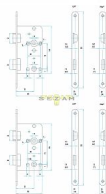

190/140 zadlabací zámek na WC, rozteč 72

» ZABEZPEČENÍ » ZADLABACÍ ZÁMKY » WC

Kód produktu

MP001150-0210

Mechanický zadlabací zámek magnetický ovládání WC klíčkou

Dostupnost sklad SEZAM :

skladem

Popis

- jednozápadový, pravý nebo levý - zamknutí zámku přes spodní ořech 6 mm nebo 8 mm přes WC klíčku - zámek bez převodu (střelku nelze ovládat spodním ořechem) - určen pro jednokřídlé, pravé i levé dveře - otvory v bočních deskách o průměru 8 mm umožňují použití dvoudílného kování (rozetové) - dodáván s jedním klíčem Směr DIN montáže:
Oboustranný Typ balení: Jednotlivé Backset: 55 mm
Protipožární certifikace: Ne Body uzamčení:
Jednotlivý bod (počet bodů) Typ dveří: Běžný profil