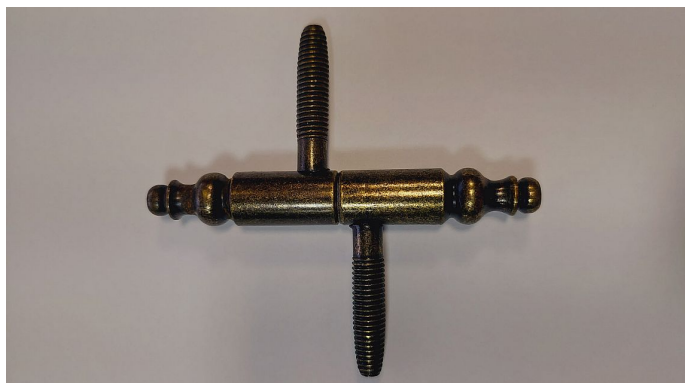

190x13 okenní závěs Bronz speciál

» ZÁVĚSY, PANTY » OKENNÍ » Šroubovací

Popis

Použití: dřevo Váha dveří: 40 kg (průměr 13 mm) / 60 kg (průměr 14 a 16 mm) Průměr: 13, 14 a 16 mm Vrchní díl (pro montáž do dvevního křídla) a spodní díl (pro montáž do zárubně)

Kód produktu 03610-0410

Balení 1 Ks

BRONZ SPECIAL - do TMAVĚ zelena - NOVÁ POVRCHOVÁ ÚPRAVA, NEŽ BYLA DŘÍVE

BRONZ - DO STAROMĚDI /ČERVENA

Dostupnost sklad SEZAM : více než 100 ks