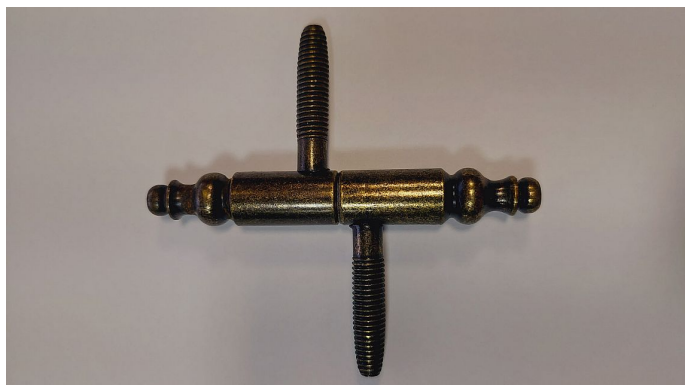

# 190x13 okenní závěs Bronz speciál

» ZÁVĚSY, PANTY » OKENNÍ » Šroubovací

## Popis

Použití: dřevo Váha dveří: 40 kg (průměr 13 mm) / 60 kg (průměr 14 a 16 mm) Průměr: 13, 14 a 16 mm Vrchní díl (pro montáž do dvevního křídla) a spodní díl (pro montáž do zárubně)

Kód produktu 03610-0410