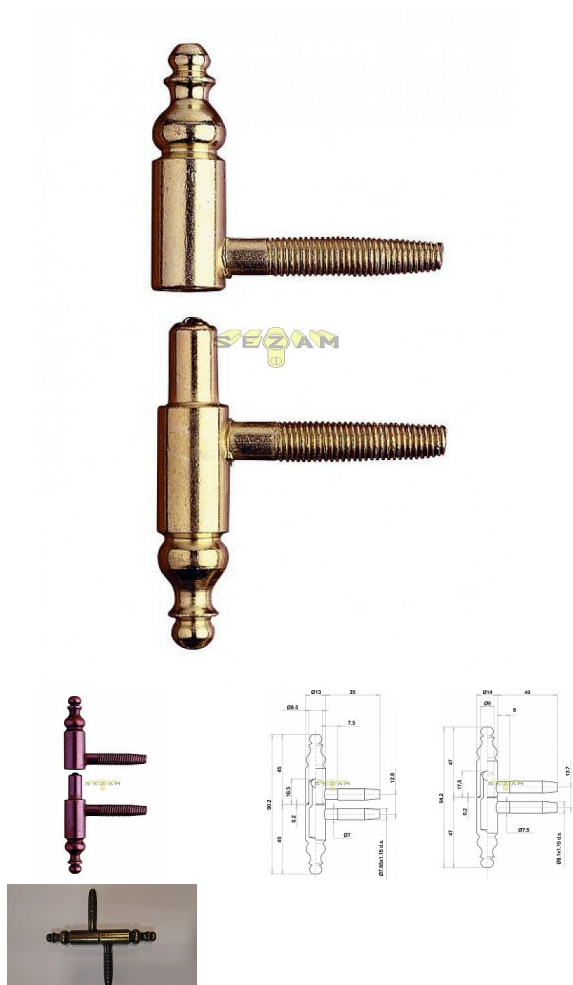

190x13 okenní závěs Mosaz

» ZÁVĚSY, PANTY » OKENNÍ » Šroubovací

Kód produktu

03610-0380

Balení

1 Ks

BRONZ SPECIAL - do TMAVĚ zelena - NOVÁ POVRCHOVÁ ÚPRAVA, NEŽ BYLA DŘÍVE

BRONZ - DO STAROMĚDI /ČERVENA

Dostupnost sklad SEZAM :

více než 20 ks

Popis

Použití: dřevo Váha dveří: 40 kg (průměr 13 mm) / 60 kg (průměr 14 a 16 mm) Průměr: 13, 14 a 16 mm
Vrchní díl (pro montáž do dvevního křídla) a spodní díl (pro montáž do zárubně)