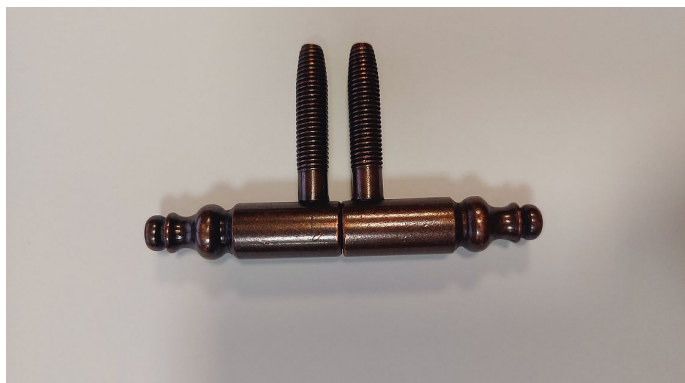

190x13 okenní závěs pobronz

» ZÁVĚSY, PANTY » OKENNÍ » Šroubovací

Popis

Použití: dřevo Váha dveří: 40 kg (průměr 13 mm) / 60 kg (průměr 14 a 16 mm) Průměr: 13, 14 a 16 mm Vrchní díl (pro montáž do dveřního křídla) a spodní díl (pro montáž do zárubně)

Dodavatelské číslo	CF190130B006+CG19
Kód produktu	03610-0400
Balení	1 Ks

BRONZ SPECIAL - do TMAVĚ zelena - NOVÁ POVRCHOVÁ ÚPRAVA, NEŽ BYLA DŘÍVE

BRONZ - DO STAROMĚDI /ČERVENA

Dostupnost sklad SEZAM : u dodavatele