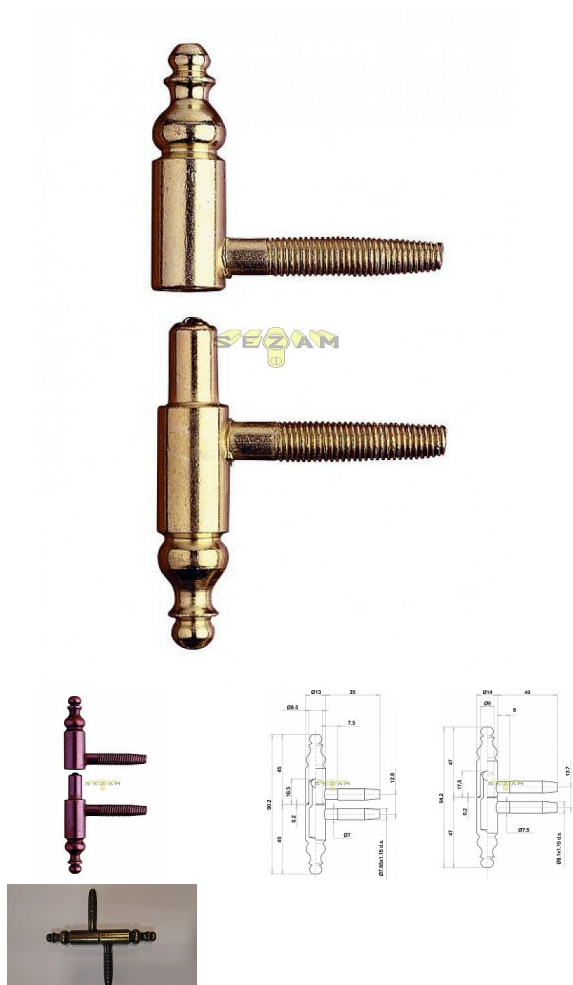

190x14 okenní závěs Bronz

» ZÁVĚSY, PANTY » OKENNÍ » Šroubovací

Kód produktu

03610-0450

Balení

1 Ks

BRONZ SPECIAL - do TMAVĚ zelena - NOVÁ POVRCHOVÁ ÚPRAVA, NEŽ BYLA DŘÍVE

BRONZ - DO STAROMĚDI /ČERVENA

Dostupnost sklad SEZAM :

více než 10 ks

Popis

Použití: dřevo Váha dveří: 40 kg (průměr 13 mm) / 60 kg (průměr 14 a 16 mm) Průměr: 13, 14 a 16 mm
Vrchní díl (pro montáž do dvevního křídla) a spodní díl (pro montáž do zárubně)