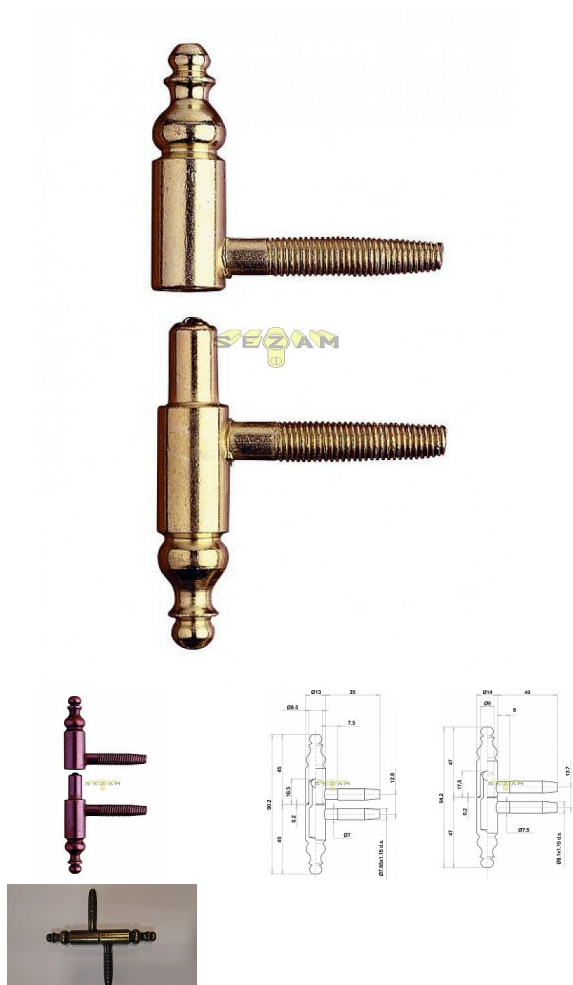

# 190x14 okenní závěs Mosaz

» ZÁVĚSY, PANTY » OKENNÍ » Šroubovací

Kód produktu

03610-0440

Balení

1 Ks

BRONZ SPECIAL - do TMAVĚ zelena - NOVÁ POVRCHOVÁ ÚPRAVA, NEŽ BYLA DŘÍVE

BRONZ - DO STAROMĚDI /ČERVENA

## Popis

Použití: dřevo Váha dveří: 40 kg (průměr 13 mm) / 60 kg (průměr 14 a 16 mm) Průměr: 13, 14 a 16 mm  
Vrchní díl (pro montáž do dvevního křídla) a spodní díl (pro montáž do zárubně)