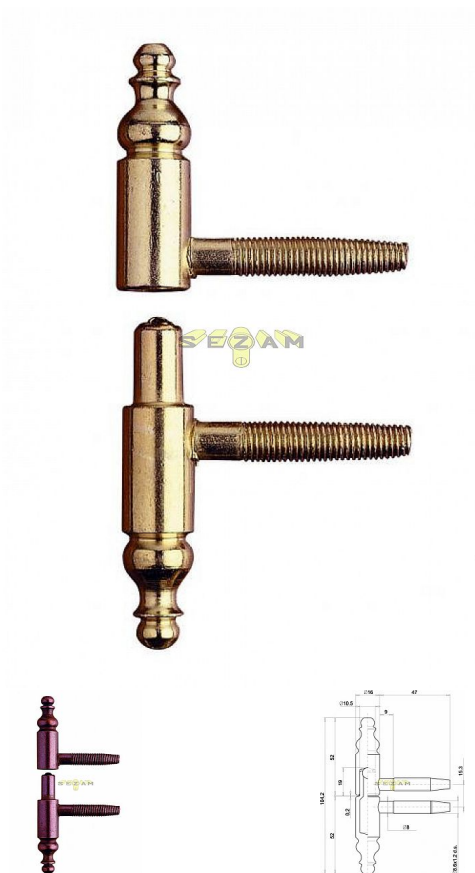

190x16 dveřní závěs Bronz speciál

» ZÁVĚSY, PANTY » DVEŘNÍ » Šroubovací

Kód produktu

03610-0510

Balení

1 ks

BRONZ SPECIAL - do TMAVĚ zelena - NOVÁ POVRCHOVÁ ÚPRAVA, NEŽ BYLA DŘÍVE

BRONZ - DO STAROMĚDI /ČERVENA

Dostupnost na hlavním skladě:

více než 50 ks

Popis

Použití: dřevo

Váha dveří: 40 kg (průměr 13 mm) / 60 kg (průměr 14 a 16 mm)

Průměr: 13, 14 a 16 mm

Vrchní díl (pro montáž do dveřního křídla) a spodní díl (pro montáž do zárubně)