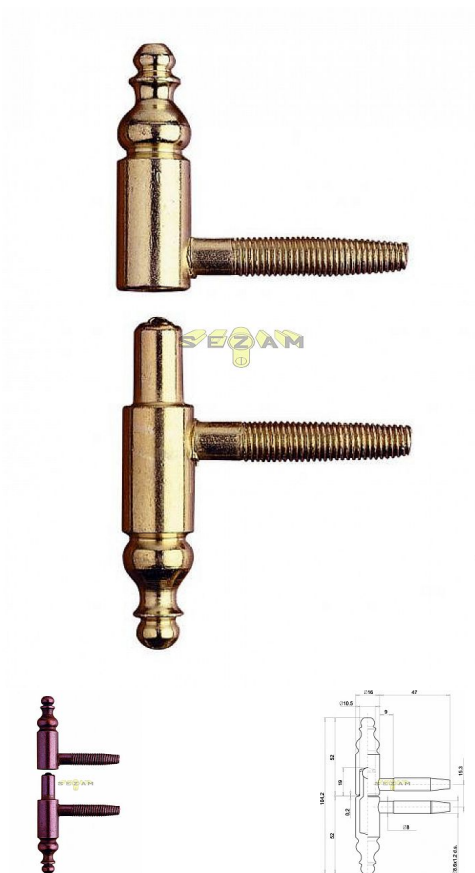

# 190x16 dveřní závěs Bronz speciál

» ZÁVĚSY, PANTY » DVEŘNÍ » Šroubovací

Kód produktu

03610-0510

Balení

1 Ks

BRONZ SPECIAL - do TMAVĚ zelena - NOVÁ POVRCHOVÁ ÚPRAVA, NEŽ BYLA DŘÍVE

BRONZ - DO STAROMĚDI /ČERVENA

## Popis

Použití: dřevo Váha dveří: 40 kg (průměr 13 mm) / 60 kg (průměr 14 a 16 mm) Průměr: 13, 14 a 16 mm  
Vrchní díl (pro montáž do dveřního křídla) a spodní díl (pro montáž do zárubně)