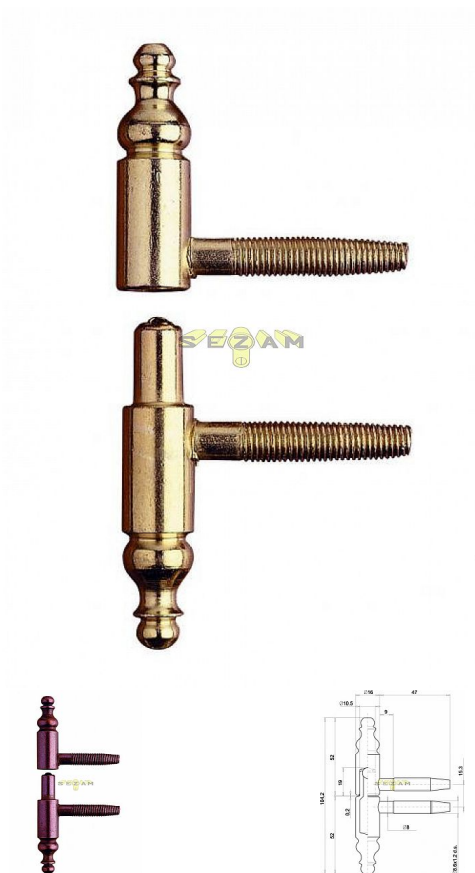

190x16 dveřní závěs Bronz

» ZÁVĚSY, PANTY » DVEŘNÍ » Šroubovací

Kód produktu

03610-0500

Balení

1 ks

BRONZ SPECIAL - do TMAVĚ zelena - NOVÁ POVRCHOVÁ ÚPRAVA, NEŽ BYLA DŘÍVE

BRONZ - DO STAROMĚDI /ČERVENA

Dostupnost na hlavním skladě:

více než 20 ks

Popis

Použití: dřevo

Váha dveří: 40 kg (průměr 13 mm) / 60 kg (průměr 14 a 16 mm)

Průměr: 13, 14 a 16 mm

Vrchní díl (pro montáž do dveřního křídla) a spodní díl (pro montáž do zárubně)