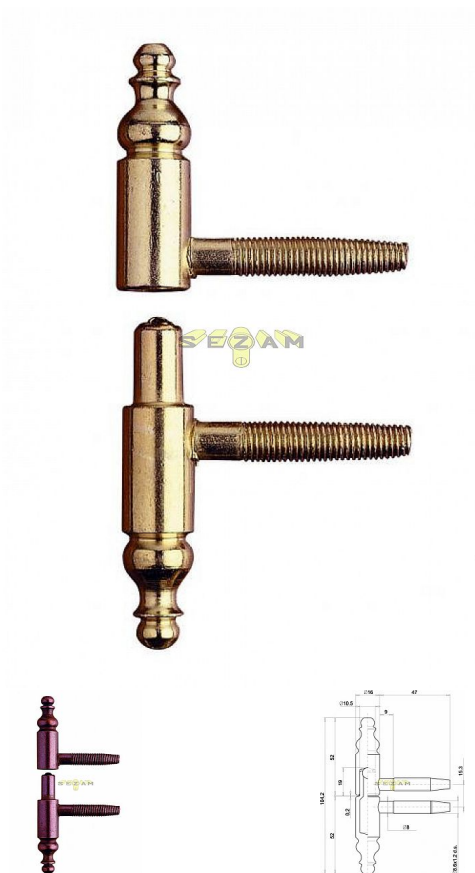

190x16 dveřní závěs Mosaz

» ZÁVĚSY, PANTY » DVEŘNÍ » Šroubovací

Kód produktu

03610-0490

Balení

1 ks

BRONZ SPECIAL - do TMAVĚ zelena - NOVÁ POVRCHOVÁ ÚPRAVA, NEŽ BYLA DŘÍVE

BRONZ - DO STAROMĚDI /ČERVENA

Dostupnost na hlavním skladě:

skladem

Popis

Použití: dřevo

Váha dveří: 40 kg (průměr 13 mm) / 60 kg (průměr 14 a 16 mm)

Průměr: 13, 14 a 16 mm

Vrchní díl (pro montáž do dveřního křídla) a spodní díl (pro montáž do zárubně)