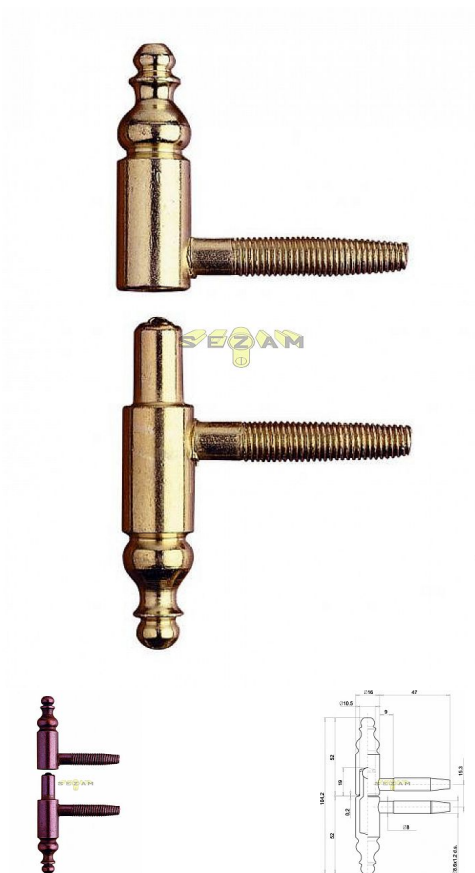

190x16 dveřní závěs pobronz

» ZÁVĚSY, PANTY » DVEŘNÍ » Šroubovací

Kód produktu

03610-0500

Balení

1 Ks

BRONZ SPECIAL - do TMAVĚ zelena - NOVÁ POVRCHOVÁ ÚPRAVA, NEŽ BYLA DŘÍVE

BRONZ - DO STAROMĚDI /ČERVENA

Dostupnost sklad SEZAM :

skladem

Dostupné sklad dodavatele:

sklad dodavatele

Popis

Použití: dřevo Váha dveří: 40 kg (průměr 13 mm) / 60 kg (průměr 14 a 16 mm) Průměr: 13, 14 a 16 mm
Vrchní díl (pro montáž do dveřního křídla) a spodní díl (pro montáž do zárubně)