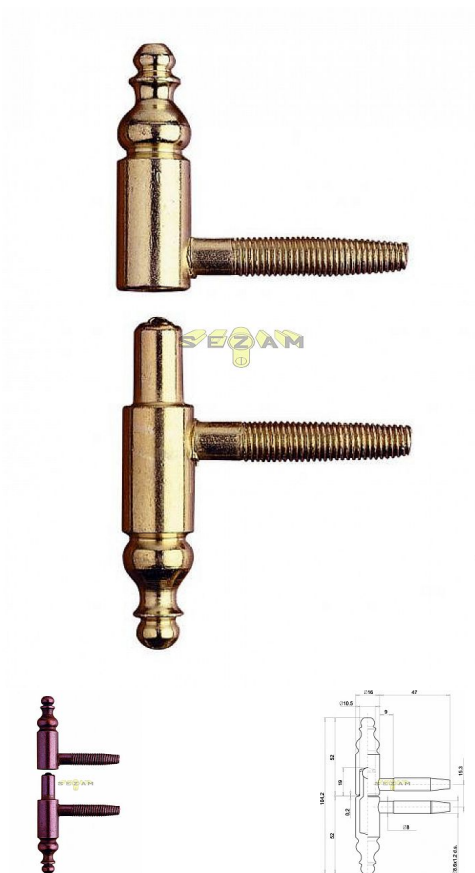

190x16 dveřní závěs pobronz

» ZÁVĚSY, PANTY » DVEŘNÍ » Šroubovací

Kód produktu

03610-0500

Balení

1 Ks

BRONZ SPECIAL - do TMAVĚ zelena - NOVÁ POVRCHOVÁ ÚPRAVA, NEŽ BYLA DŘÍVE

BRONZ - DO STAROMĚDI /ČERVENA

Dostupnost sklad SEZAM :

u dodavatele

Dostupné sklad dodavatele:

sklad dodavatele

Popis

Použití: dřevo Váha dveří: 40 kg (průměr 13 mm) / 60 kg (průměr 14 a 16 mm) Průměr: 13, 14 a 16 mm
Vrchní díl (pro montáž do dveřního křídla) a spodní díl (pro montáž do zárubně)