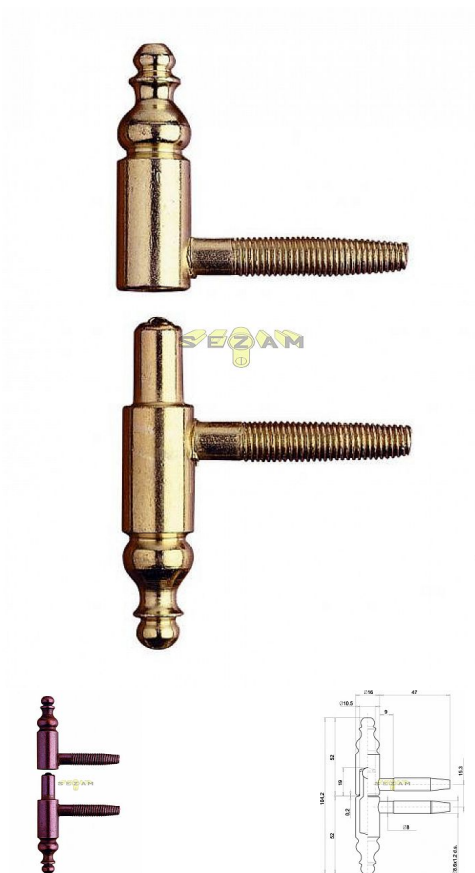

190x16 dveřní závěs žlutý Zinek

» ZÁVĚSY, PANTY » DVEŘNÍ » Šroubovací

Kód produktu

03610-0480

Balení

1 Ks

BRONZ SPECIAL - do TMAVĚ zelena - NOVÁ POVRCHOVÁ ÚPRAVA, NEŽ BYLA DŘÍVE

BRONZ - DO STAROMĚDI /ČERVENA

Dostupnost sklad SEZAM :

u dodavatele

Dostupné sklad dodavatele:

sklad dodavatele

Popis

Použití: dřevo Váha dveří: 40 kg (průměr 13 mm) / 60 kg (průměr 14 a 16 mm) Průměr: 13, 14 a 16 mm
Vrchní díl (pro montáž do dveřního křídla) a spodní díl (pro montáž do zárubně)