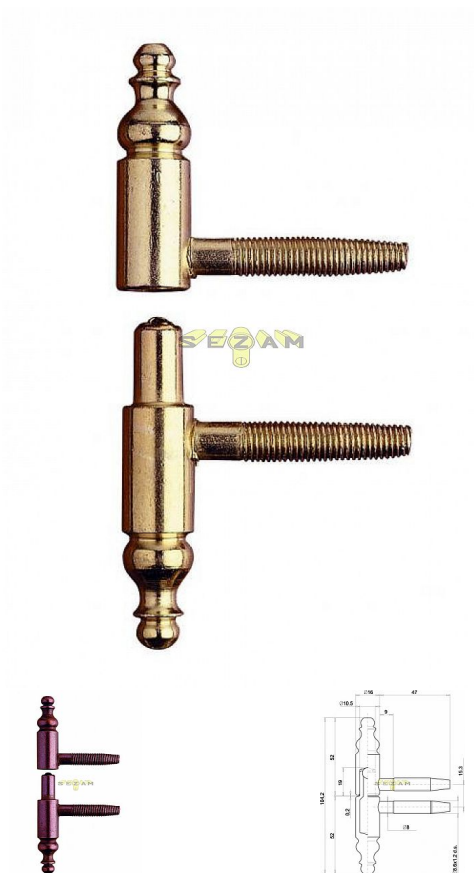

# 190x16 dveřní závěs žlutý Zinek

» ZÁVĚSY, PANTY » DVEŘNÍ » Šroubovací

Kód produktu

03610-0480

Balení

1 ks

BRONZ SPECIAL - do TMAVĚ zelena - NOVÁ POVRCHOVÁ ÚPRAVA, NEŽ BYLA DŘÍVE

BRONZ - DO STAROMĚDI /ČERVENA

## Popis

Použití: dřevo

Váha dveří: 40 kg (průměr 13 mm) / 60 kg (průměr 14 a 16 mm)

Průměr: 13, 14 a 16 mm

Vrchní díl (pro montáž do dveřního křídla) a spodní díl (pro montáž do zárubně)