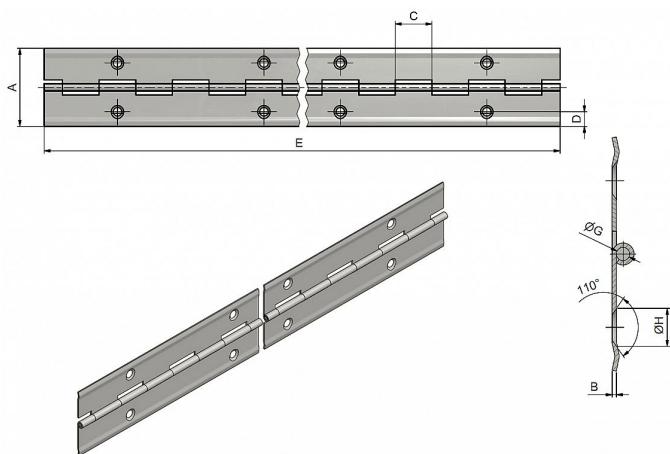

## Popis

Katalogové číslo 7202, 7200

Materiál výrobku (převažující) Ocel

K příšroub.doporučujeme Vrutky  $\varnothing$  2,5 mm minimální délky 16 mm

Český výrobek Ano

Otevřená šíře závěsu A (mm) 32

Délka závěsu E (mm) 900

Tloušťka pásky B (mm) 0,6

Rozteč otvorů F (mm) 70

Průměr čepu G (mm) 1,8

Vzdálenost otvoru D (mm) 6

Délka kloubku C (mm) 17,5

Katalogové číslo 7206, 7204

Materiál výrobku (převažující) Ocel

K příšroub.doporučujeme Vrutky  $\varnothing$  2,5 mm minimální délky 16 mm

Český výrobek Ano

Otevřená šíře závěsu A (mm) 40

Délka závěsu E (mm) 900

Tloušťka pásky B (mm) 0,6

Rozteč otvorů F (mm) 70

Průměr čepu G (mm) 1,8

Vzdálenost otvoru D (mm) 8

Délka kloubku C (mm) 17,5

Kód produktu

05030-4052

Balení

100 ks

Délku je možno upravit dle vlastního uvážení rozstříhem.  
Závěs je vhodný k přišroubování na nábytek, skříňky, ...

Dostupnost na hlavním skladě:

skladem u dodavatele