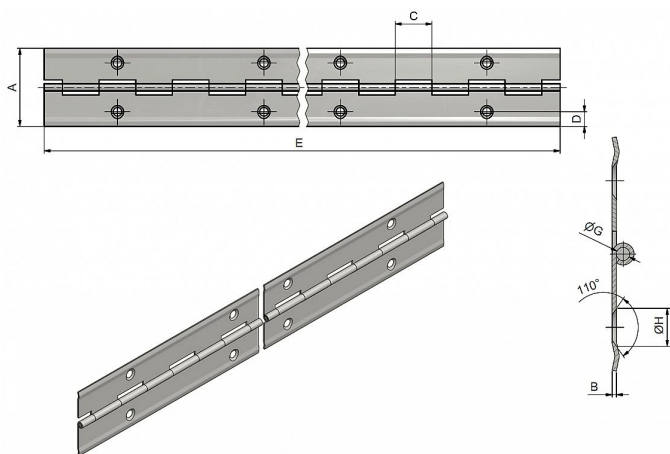

20/900 nikel pianový závěs

» ZÁVĚSY, PANTY » NÁBYTKOVÉ

Popis

Katalogové číslo 7202, 7200

Materiál výrobku (převažující) Ocel

K příšroub.doporučujeme Vrutky $\varnothing$ 2,5 mm minimální délky 16 mm

Český výrobek Ano

Otevřená šíře závěsu A (mm) 32

Délka závěsu E (mm) 900

Tloušťka pásky B (mm) 0,6

Rozteč otvorů F (mm) 70

Průměr čepu G (mm) 1,8

Vzdálenost otvoru D (mm) 6

Délka kloubku C (mm) 17,5

Katalogové číslo 7206, 7204

Materiál výrobku (převažující) Ocel

K příšroub.doporučujeme Vrutky $\varnothing$ 2,5 mm minimální délky 16 mm

Český výrobek Ano

Otevřená šíře závěsu A (mm) 40

Délka závěsu E (mm) 900

Tloušťka pásky B (mm) 0,6

Rozteč otvorů F (mm) 70

Průměr čepu G (mm) 1,8

Vzdálenost otvoru D (mm) 8

Délka kloubku C (mm) 17,5

Kód produktu

05030-4052

Balení

100 ks

Délku je možno upravit dle vlastního uvážení rozstříhem.
Závěs je vhodný k přišroubování na nábytek, skříňky, ...

Dostupnost na hlavním skladě:

skladem u dodavatele

Parametry

Barva

Chrom/nikl