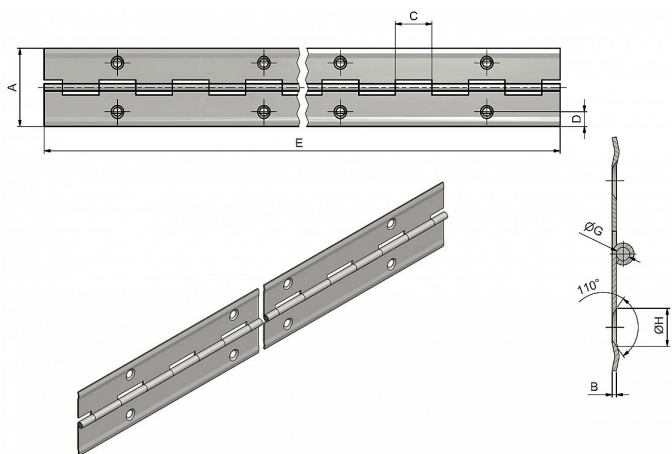

# 20/900 PMS pomosaz pianový závěs 10083804

» ZÁVĚSY, PANTY » NÁBYTKOVÉ

Dodavatelské číslo	10083804
Kód produktu	05030-4050
Balení	100 ks

Délku je možno upravit dle vlastního uvážení rozstříhem.  
Závěs je vhodný k přišroubování na nábytek, skříňky, ...

## Popis

Katalogové číslo 7202, 7200

Materiál výrobku (převažující) Ocel

K přišroub.doporučujeme Vrutky  $\varnothing$  2,5 mm minimální délky 16 mm

Český výrobek Ano

Otevřená šíře závěsu A (mm) 32

Délka závěsu E (mm) 900

Tloušťka pásky B (mm) 0,6

Rozteč otvorů F (mm) 70

Průměr čepu G (mm) 1,8

Vzdálenost otvoru D (mm) 6

Délka kloubku C (mm) 17,5

Katalogové číslo 7206, 7204

Materiál výrobku (převažující) Ocel

K přišroub.doporučujeme Vrutky  $\varnothing$  2,5 mm minimální délky 16 mm

Český výrobek Ano

Otevřená šíře závěsu A (mm) 40

Délka závěsu E (mm) 900

Tloušťka pásky B (mm) 0,6

Rozteč otvorů F (mm) 70

Průměr čepu G (mm) 1,8

Vzdálenost otvoru D (mm) 8

Délka kloubku C (mm) 17,5