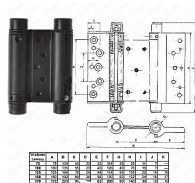

200mm ČERNÝ pružinový závěs ZA-CZ-021

» ZÁVĚSY, PANTY » PRUŽINOVÉ

Dodavatelské číslo	ZA-CZ-021
Kód produktu	04052-0571
Balení	1 Ks

75mm tl. dveří 20-25 mm
100mm tl. dveří 25-30 mm
125mm - tl. dveří 35-40 mm
150mm - tl. dveří 35-40 mm
175mm - tl. dveří 40-45 mm
200mm - tl. dveří 45-50 mm

75mm - Maximální váha dveří do šířky 60 cm: 2 panty - 16 kg
100mm - Maximální váha dveří do šířky 60 cm: 2 panty - 16 kg
125mm - Maximální váha dveří do šířky 70 cm: 2 panty - 27 kg
150mm - Maximální váha dveří do šířky 70 cm: 2 panty - 27 kg
175mm - Maximální váha dveří do šířky 85 cm: 2 panty - 55 kg
200mm - Maximální váha dveří do šířky 1000 cm: 2 panty - 55 kg