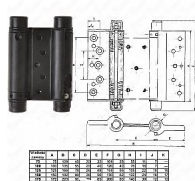

200mm ČERNÝ pružinový závěs ZA-CZ-021

» ZÁVĚSY, PANTY » PRUŽINOVÉ

Dodavatelské číslo	ZA-CZ-021
Kód produktu	04052-0571
Balení	1 Ks

75mm tl. dveří 20-25 mm
100mm tl. dveří 25-30 mm
125mm - tl. dveří 35-40 mm
150mm - tl. dveří 35-40 mm
175mm - tl. dveří 40-45 mm
200mm - tl. dveří 45-50 mm

75mm - Maximální váha dveří do šířky 60 cm: 2 panty - 16 kg
100mm - Maximální váha dveří do šířky 60 cm: 2 panty - 16 kg
125mm - Maximální váha dveří do šířky 70 cm: 2 panty - 27 kg
150mm - Maximální váha dveří do šířky 70 cm: 2 panty - 27 kg
175mm - Maximální váha dveří do šířky 85 cm: 2 panty - 55 kg
200mm - Maximální váha dveří do šířky 1000 cm: 2 panty - 55 kg