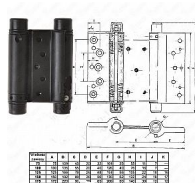

200mm CERNY pružinový závěs ZA-CZ-021

» ZÁVĚSY, PANTY » PRUŽINOVÉ

Dodavatelské číslo

ZA-CZ-021

Kód produktu

04052-0571

Balení

1 ks

Dostupnost na hlavním skladě:

skladem u dodavatele

Popis

75mm tl. dveří 20-25 mm

100mm tl. dveří 25-30 mm

125mm - tl. dveří 35-40 mm

150mm - tl. dveří 35-40 mm

175mm - tl. dveří 40-45 mm

200mm - tl. dveří 45-50 mm

75mm - Maximální váha dveří do šířky 60 cm: 2 panty -

16 kg

100mm - Maximální váha dveří do šířky 60 cm: 2 panty -

16 kg

125mm - Maximální váha dveří do šířky 70 cm: 2 panty -

27 kg