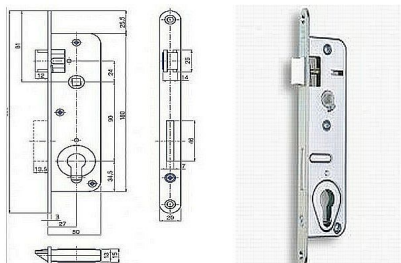

203/5 zadlabací zámek Levý hloubka 50 PZN 006901

» ZABEZPEČENÍ » ZADLABACÍ ZÁMKY » Vložkové

Dodavatelské číslo	006901
EAN	8590531069017
Kód produktu	04052-0315
Balení	1 Ks

pravé x levé provedení

Dostupnost sklad SEZAM : skladem

Parametry

Rozteč	90
--------	----