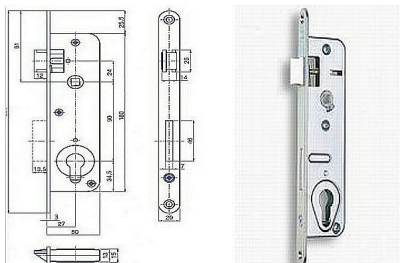

# 203/5 zadlabací zámek Levý hloubka 50 PZN 006901

» ZABEZPEČENÍ » ZADLABACÍ ZÁMKY » Vložkové

Dodavatelské číslo	006901
EAN	8590531069017
Kód produktu	04052-0315
Balení	1 Ks

pravé x levé provedení

Dostupnost sklad SEZAM : skladem

## Parametry

Rozteč	90
--------	----