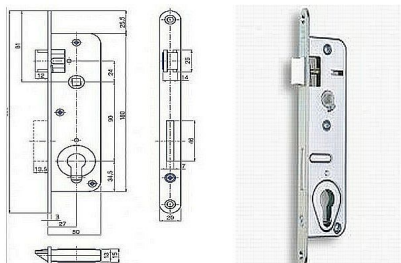

# 203/5 zadlabací zámek Pravý hloubka 50 PZN 06902

» ZABEZPEČENÍ » ZADLABACÍ ZÁMKY » Vložkové

Dodavatelské číslo 006902

EAN 8590531069024

Kód produktu 04052-0317

Balení 1 Ks

pravé x levé provedení

Dostupnost sklad SEZAM : skladem

## Parametry

Rozteč 90