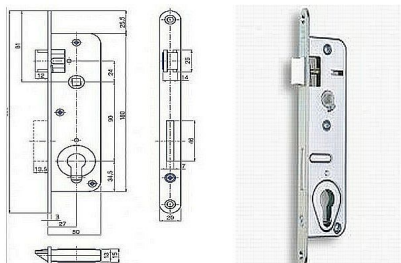

203/5 zadlabací zámek Pravý hloubka 50 PZN 06902

» ZABEZPEČENÍ » ZADLABACÍ ZÁMKY » Vložkové

Dodavatelské číslo	006902
EAN	8590531069024
Kód produktu	04052-0317
Balení	1 Ks

pravé x levé provedení

Dostupnost sklad SEZAM : skladem

Parametry

Rozteč	90
--------	----