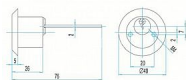

2032 B vl do pr. zámku 1572

» DVEŘNÍ KOVÁNÍ » BEZPEČNOSTNÍ A OCHRANNÉ » Přídavné

Dodavatelské číslo	286313001410010
EAN	8595030104702
Kód produktu	001190-0340
Balení	1 Ks

Cylindrická vložka k přídavnému zámku

Dostupnost sklad SEZAM : u dodavatele
Dostupné sklad dodavatele: sklad dodavatele

Popis

cylindrická vložka pro přídavné zámky FAB 1572, FAB 1574, FAB 1575 nebo FAB Y2T ochrana proti vyhmatání překrytým profilem ochrana proti odvrtání vkládanými kalenými ocelovými prvky - volitelné možnost sjednocení na společný uzávěr (označení SU) s ostatními výrobky řady FAB 200 a FAB 2018 možné využít i v systémech SGHK povrchová úprava leštěná mosaz nebo nikl matný (označení Nm) ocelové táhlo rozměru 2x7mm spojené s cyl. vložkou je možné upravit dle tloušťky dveří součástí dodávky je identifikační karta tři klíče