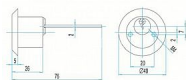

2032 B vl do pr. zámku 1572

» DVEŘNÍ KOVÁNÍ » BEZPEČNOSTNÍ A OCHRANNÉ » Přídavné

Dodavatelské číslo	286313001410010
EAN	8595030104702
Kód produktu	001190-0340
Balení	1 ks

Cylindrická vložka k přídavnému zámku

Dostupnost na hlavním skladě: skladem u dodavatele

Popis

cylindrická vložka pro přídavné zámky FAB 1572, FAB 1574, FAB 1575 nebo FAB Y2T
ochrana proti vyhmatání překrytým profilem
ochrana proti odvrtání vkládanými kalenými ocelovými prvky - volitelné
možnost sjednocení na společný uzávěr (označení SU) s ostatními výrobky řady FAB 200 a FAB 2018
možné využít i v systémech SGHK
povrchová úprava leštěná mosaz nebo nikl matný (označení Nm)
ocelové táhlo rozměru 2x7mm spojené s cyl. vložkou je možné upravit dle tloušťky dveří
součástí dodávky je identifikační karta tři klíče