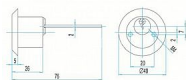

2032 N vl do pr. zámku 1572

» DVEŘNÍ KOVÁNÍ » BEZPEČNOSTNÍ A OCHRANNÉ » Přídavné

Dodavatelské číslo	286313000550020
EAN	8595030111021
Kód produktu	001190-0350
Balení	1 Ks

Cylindrická vložka k přídavnému zámku

Dostupnost sklad SEZAM : skladem
Dostupné sklad dodavatele: sklad dodavatele

Popis

cylindrická vložka pro přídavné zámky FAB 1572, FAB 1574, FAB 1575 nebo FAB Y2T ochrana proti vyhmatání překrytým profilem ochrana proti odvrtání vkládanými kalenými ocelovými prvky - volitelné možnost sjednocení na společný uzávěr (označení SU) s ostatními výrobky řady FAB 200 a FAB 2018 možné využít i v systémech SGHK povrchová úprava leštěná mosaz nebo nikl matný (označení Nm) ocelové táhlo rozměru 2x7mm spojené s cyl. vložkou je možné upravit dle tloušťky dveří součástí dodávky je identifikační karta tři klíče