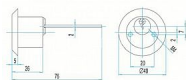

2032 N vl do pr. zámku 1572

» DVEŘNÍ KOVÁNÍ » BEZPEČNOSTNÍ A OCHRANNÉ » Přídavné

Dodavatelské číslo	286313000550020
EAN	8595030111021
Kód produktu	001190-0350
Balení	1 ks

Cylindrická vložka k přídavnému zámku

Dostupnost na hlavním skladě:

skladem

Popis

cylindrická vložka pro přídavné zámky FAB 1572, FAB 1574, FAB 1575 nebo FAB Y2T
ochrana proti vyhmatání překrytým profilem
ochrana proti odvrtání vkládanými kalenými ocelovými prvky - volitelné
možnost sjednocení na společný uzávěr (označení SU) s ostatními výrobky řady FAB 200 a FAB 2018
možné využít i v systémech SGHK
povrchová úprava leštěná mosaz nebo nikl matný (označení Nm)
ocelové táhlo rozměru 2x7mm spojené s cyl. vložkou je možné upravit dle tloušťky dveří
součástí dodávky je identifikační karta tři klíče