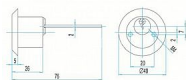

2032 vl do pr.zámku 1572

» DVEŘNÍ KOVÁNÍ » BEZPEČNOSTNÍ A OCHRANNÉ » Přídavné

Popis

cylindrická vložka pro přídavné zámky FAB 1572, FAB 1574, FAB 1575 nebo FAB Y2T ochrana proti vyhmatání překrytým profilem ochrana proti odvrtání vkládanými kalenými ocelovými prvky - volitelné možnost sjednocení na společný uzávěr (označení SU) s ostatními výrobky řady FAB 200 a FAB 2018 možné využít i v systémech SGHK povrchová úprava leštěná mosaz nebo nikl matný (označení Nm) ocelové táhlo rozměru 2x7mm spojené s cyl. vložkou je možné upravit dle tloušťky dveří součástí dodávky je identifikační karta tři klíče