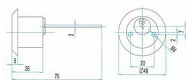

2032 vl do pr.zámku 1572

» DVEŘNÍ KOVÁNÍ » BEZPEČNOSTNÍ A OCHRANNÉ » Přídavné

Popis

cylindrická vložka pro přídavné zámky FAB 1572, FAB 1574, FAB 1575 nebo FAB Y2T
ochrana proti vyhmatání překrytým profilem
ochrana proti odvrtání vkládanými kalenými ocelovými prvky - volitelné
možnost sjednocení na společný uzávěr (označení SU) s ostatními výrobky řady FAB 200 a FAB 2018
možné využít i v systémen SGHK
povrchová úprava leštěná mosaz nebo nikl matný (označení Nm)
ocelové táhlo rozměru 2x7mm spojené s cyl. vložkou je možné upravit dle tloušťky dveří
součástí dodávky je identifikační karta tři klíče