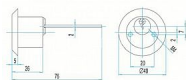

## Popis

cylindrická vložka pro přídavné zámky FAB 1572, FAB 1574, FAB 1575 nebo FAB Y2T  
ochrana proti vyhmatání překrytým profilem  
ochrana proti odvrtání vkládanými kalenými ocelovými prvky - volitelné  
možnost sjednocení na společný uzávěr (označení SU) s ostatními výrobky řady FAB 200 a FAB 2018  
možné využít i v systémech SGHK  
povrchová úprava leštěná mosaz nebo nikl matný (označení Nm)  
ocelové táhlo rozměru 2x7mm spojené s cyl. vložkou je možné upravit dle tloušťky dveří  
součástí dodávky je identifikační karta tři klíče