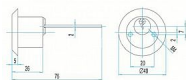

## Popis

cylindrická vložka pro přídatné zámky FAB 1572, FAB 1574, FAB 1575 nebo FAB Y2T  
ochrana proti vyhmátání překrytým profilem  
ochrana proti odvrtání vkládanými kalenými ocelovými prvky - volitelné  
možnost sjednocení na společný uzávěr (označení SU) s ostatními výrobky řady FAB 200 a FAB 2018  
možné využít i v systémech SGHK  
povrchová úprava leštěná mosaz nebo nikl matný (označení Nm)  
ocelové táhlo rozměru 2x7mm spojené s cyl. vložkou je možné upravit dle tloušťky dveří  
součástí dodávky je identifikační karta tři klíče