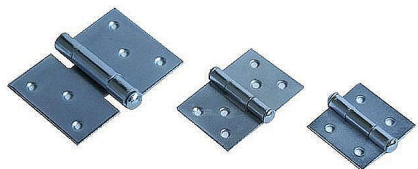

20mm závěs dvouramenný černý mat 20(50) 21908

» ZÁVĚSY, PANTY » BEDNOVÉ, SELSKÉ

Dodavatelské číslo 021906

Kód produktu 04055-0049

Balení 1 Ks

rozměr pantu 20, 30 a 40 mm je jednoho rameno ke kraji čepu

rozměr v závorce je šířka pantu v otevřeném stavu