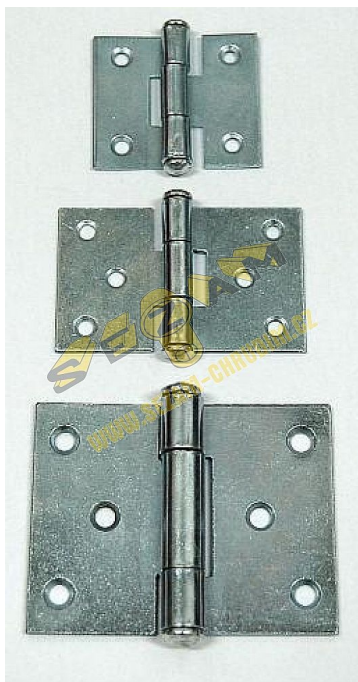

# 20mm závěs dvouramenný černý mat 20(50) 21908

» ZÁVĚSY, PANTY » BEDNOVÉ, SELSKÉ

Dodavatelské číslo	021905
Kód produktu	04055-0049
Balení	1 ks

Dostupnost na hlavním skladě: skladem u dodavatele