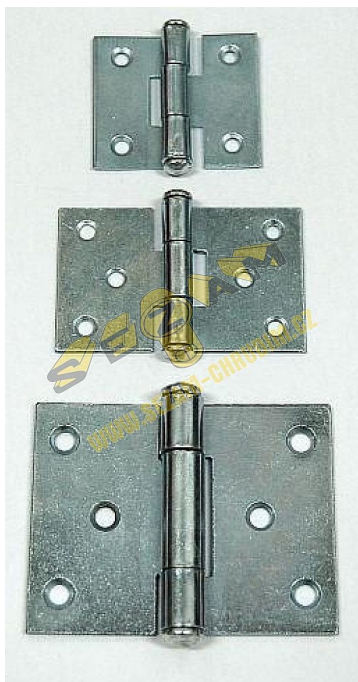

20mm závěs dvouramenný surový 20(50) 21043

» ZÁVĚSY, PANTY » BEDNOVÉ, SELSKÉ

| | |
|--------------------|---------------|
| Dodavatelské číslo | 021043 |
| EAN | 8590531210433 |
| Kód produktu | 04055-0047 |
| Balení | 1 ks |