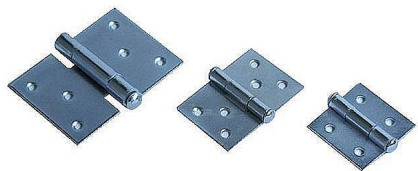

20mm závěs dvouramenný surový 20(50) 21043

» ZÁVĚSY, PANTY » BEDNOVÉ, SELSKÉ

Dodavatelské číslo	021043
EAN	8590531210433
Kód produktu	04055-0047
Balení	1 Ks

rozměr pantu 20, 30 a 40 mm je jednoho rameno ke kraji čepu
rozměr v závorce je šířka pantu v otevřeném stavu