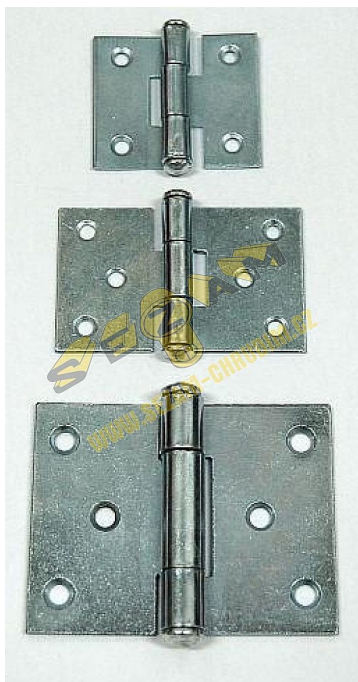

20mm závěs dvouramenný zinek 20(50)21903

» ZÁVĚSY, PANTY » BEDNOVÉ, SELSKÉ

Dodavatelské číslo	021903
EAN	8590531219030
Kód produktu	04055-0040
Balení	1 ks

Dostupnost na hlavním skladě: více než 50 ks