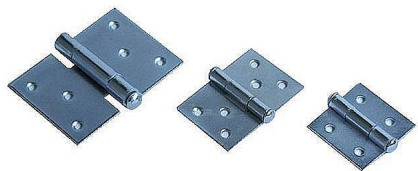

20mm závěs dvouramenný zinek 20(50)21903

» ZÁVĚSY, PANTY » BEDNOVÉ, SELSKÉ

Dodavatelské číslo	021903
EAN	8590531219030
Kód produktu	04055-0040
Balení	1 Ks

rozměr pantu 20, 30 a 40 mm je jednoho rameno ke kraji čepu
rozměr v závorce je šířka pantu v otevřeném stavu