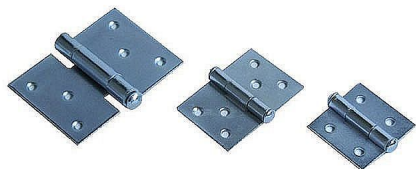

# 20mm závěs dvouramenný zinek 20(50)21903

» ZÁVĚSY, PANTY » BEDNOVÉ, SELSKÉ

Dodavatelské číslo	021903
EAN	8590531219030
Kód produktu	04055-0040
Balení	1 Ks

rozměr pantu 20, 30 a 40 mm je jednoho rameno ke kraji čepu  
rozměr v závorce je šířka pantu v otevřeném stavu