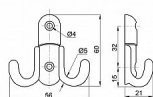

2108 A10 Cr věšák 6cm 063302

» PRO TRUHLÁŘE » VĚŠÁKY

Dodavatelské číslo

063302

Kód produktu

04050-7400

Balení

1 Ks