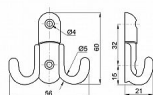

2108 chrom-mat OCS 6cm 063307

» PRO TRUHLÁŘE » VĚŠÁKY

Dodavatelské číslo	063307
Kód produktu	04050-7403
Balení	1 Ks

více barev

Dostupnost sklad SEZAM : u dodavatele
Dostupné sklad dodavatele: sklad dodavatele