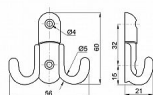

2108 chrom-mat OCS 6cm 063307

» PRO TRUHLÁŘE » VĚŠÁKY

Dodavatelské číslo 063307

Kód produktu 04050-7403

Balení 1 Ks

více barev

Dostupnost sklad SEZAM : u dodavatele
Dostupné sklad dodavatele: sklad dodavatele