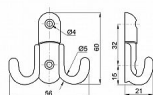

2108 saten.nikl 6cm 063308

» PRO TRUHLÁŘE » VĚŠÁKY

Dodavatelské číslo	063308
Kód produktu	04050-7402
Balení	1 Ks

více barev

Dostupnost sklad SEZAM : u dodavatele
Dostupné sklad dodavatele: sklad dodavatele