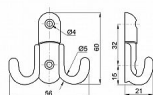

# 2108 saten.nikl 6cm 063308

» PRO TRUHLÁŘE » VĚŠÁKY

Dodavatelské číslo 063308

Kód produktu 04050-7402

Balení 1 Ks

více barev

Dostupnost sklad SEZAM : u dodavatele  
Dostupné sklad dodavatele: sklad dodavatele